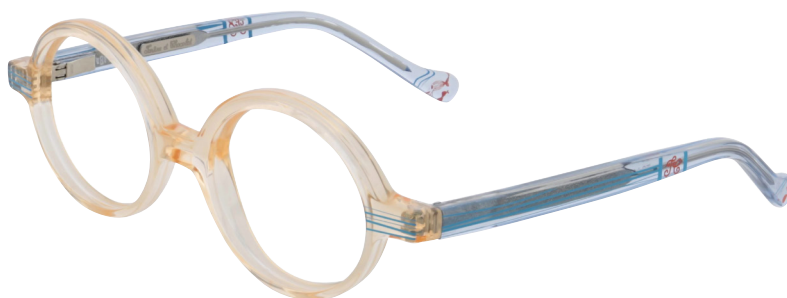

CONCEPT
TETC62

TCAA354

40 □ 16 110

 108

TCAA354C15

Orange / Orange / Naranja
FLEX OBEUNO3.00

TCAA354C94

Gris clair / Light grey / Gris oscuro
FLEX OBEUNO3.00